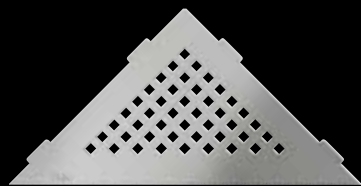

Acier inoxydable brossé

- **EB** – Acier inoxydable brossé

Aluminium finition structurée TRENDLINE, disponible en huit couleurs

- **MBW** – Alu. coloré blanc satiné
- **MGS** – Alu. coloré noir graphite satiné
- **TSBG** – Alu. finition structurée gris beige
- **TSC** – Alu. finition structurée crème
- **TSDA** – Alu. finition structurée anthracite foncé
- **TSI** – Alu. finition structurée ivoire
- **TSOB** – Alu. finition structurée bronze
- **TSSG** – Alu. finition structurée gris pierre

Cinq designs : PURE, SQUARE, WAVE, FLORAL et CURVE

Disponible en cinq formats

Schlüter®-SHELF-E-S1 – PURE

Schlüter®-SHELF-E-S2 – SQUARE

Schlüter®-SHELF-E-S3 – WAVE

Schlüter®-SHELF-W-S1 – FLORAL

Schlüter®-SHELF-N-S1 – CURVE

Tablettes décoratives

Schlüter®-SHELF

Schlüter®-SHELF-E-S1

210 x 210 mm

PURE

Acier inoxydable
brossé
SE S1 D7 EB

SQUARE

Acier inoxydable
brossé
SE S1 D3 EB

WAVE

Acier inoxydable
brossé
SE S1 D10 EB

FLORAL

Acier inoxydable
brossé
SE S1 D5 EB

CURVE

Acier inoxydable
brossé
SE S1 D6 EB

 Montage ultérieur possible !

Schlüter®-SHELF-E-S2