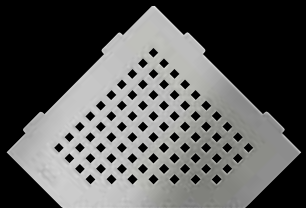

Acier inoxydable brossé

- **EB** – Acier inoxydable brossé

Aluminium finition structurée TRENDLINE, disponible en huit couleurs

- **MBW** – Alu. coloré blanc satiné
- **MGS** – Alu. coloré noir graphite satiné
- **TSBG** – Alu. finition structurée gris beige
- **TSC** – Alu. finition structurée crème
- **TSDA** – Alu. finition structurée anthracite foncé
- **TSI** – Alu. finition structurée ivoire
- **TSOB** – Alu. finition structurée bronze
- **TSSG** – Alu. finition structurée gris pierre

WAVE

Acier inoxydable
brossé
SE S1 D10 EB

FLORAL

Acier inoxydable
brossé
SE S1 D5 EB

CURVE

Acier inoxydable
brossé
SE S1 D6 EB

 Montage ultérieur possible !

Schlüter®-SHELF-E-S2

75 x 195 x 195 x 75 mm

PURE

Acier inoxydable
brossé
SE S2 D7 EB

SQUARE

Acier inoxydable
brossé
SE S2 D3 EB

WAVE

Acier inoxydable
brossé
SE S2 D10 EB

FLORAL

SQUARE

Acier inoxydable
brossé
SE S3 D3 EB

WAVE

Acier inoxydable
brossé
SE S3 D10 EB

FLORAL

Acier inoxydable
brossé
SE S3 D5 EB

CURVE

Acier inoxydable
brossé
SE S3 D6 EB