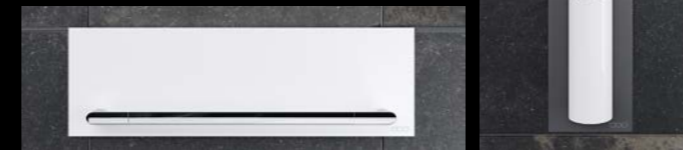

sable blanc mat gris anthracite

Le design des accessoires de l'EDITION 11 séduit par sa légèreté visuelle et son esthétique. Le style à la fois original et discret confère aux objets quotidiens de votre salle de bains un aspect peu commun. Des accessoires aux finitions chromées de haute qualité attirent tous les regards : design fin et remarquable, fonctionnalité exceptionnelle et surprenante, surfaces brillantes et prestigieuses. Le panier de douche avec raclette intégrée permettant un nettoyage facile est un exemple parfait de la fonctionnalité innovante de cette gamme.

sable blanc mat gris anthracite

Le design des accessoires de l'EDITION 400 aux formes douces et aux contours linéaires assure une atmosphère harmonieuse. La finition chromée met en lumière l'esthétique de cette gamme qui allie aspect pratique et design. La tablette en aluminium pour douches sert de socle à une raclette invisible au premier regard. Intégrée de manière harmonieuse dans le design, elle empêche par ailleurs toute chute de vos articles de douche.

Tablette Tablette pour douche avec raclette intégrée Patère double

Porte-serviettes anneau Porte-papier toilette

Porte-serviettes Porte-brosse de toilette

Les accessoires de la série PLAN sont reconnus dans le monde entier. La collection PLAN a reçu de nombreux prix design. Grâce à ses lignes épurées, elle est présente dans les salles de bains haut de gamme du monde entier, aussi bien dans les maisons privées que dans l'hôtellerie et les bâtiments publics. Son esthétique exigeante, son haut niveau de fonctionnalité et sa qualité hors norme font de la collection PLAN une référence pour les architectes, les concepteurs et les maîtres d'ouvrage.