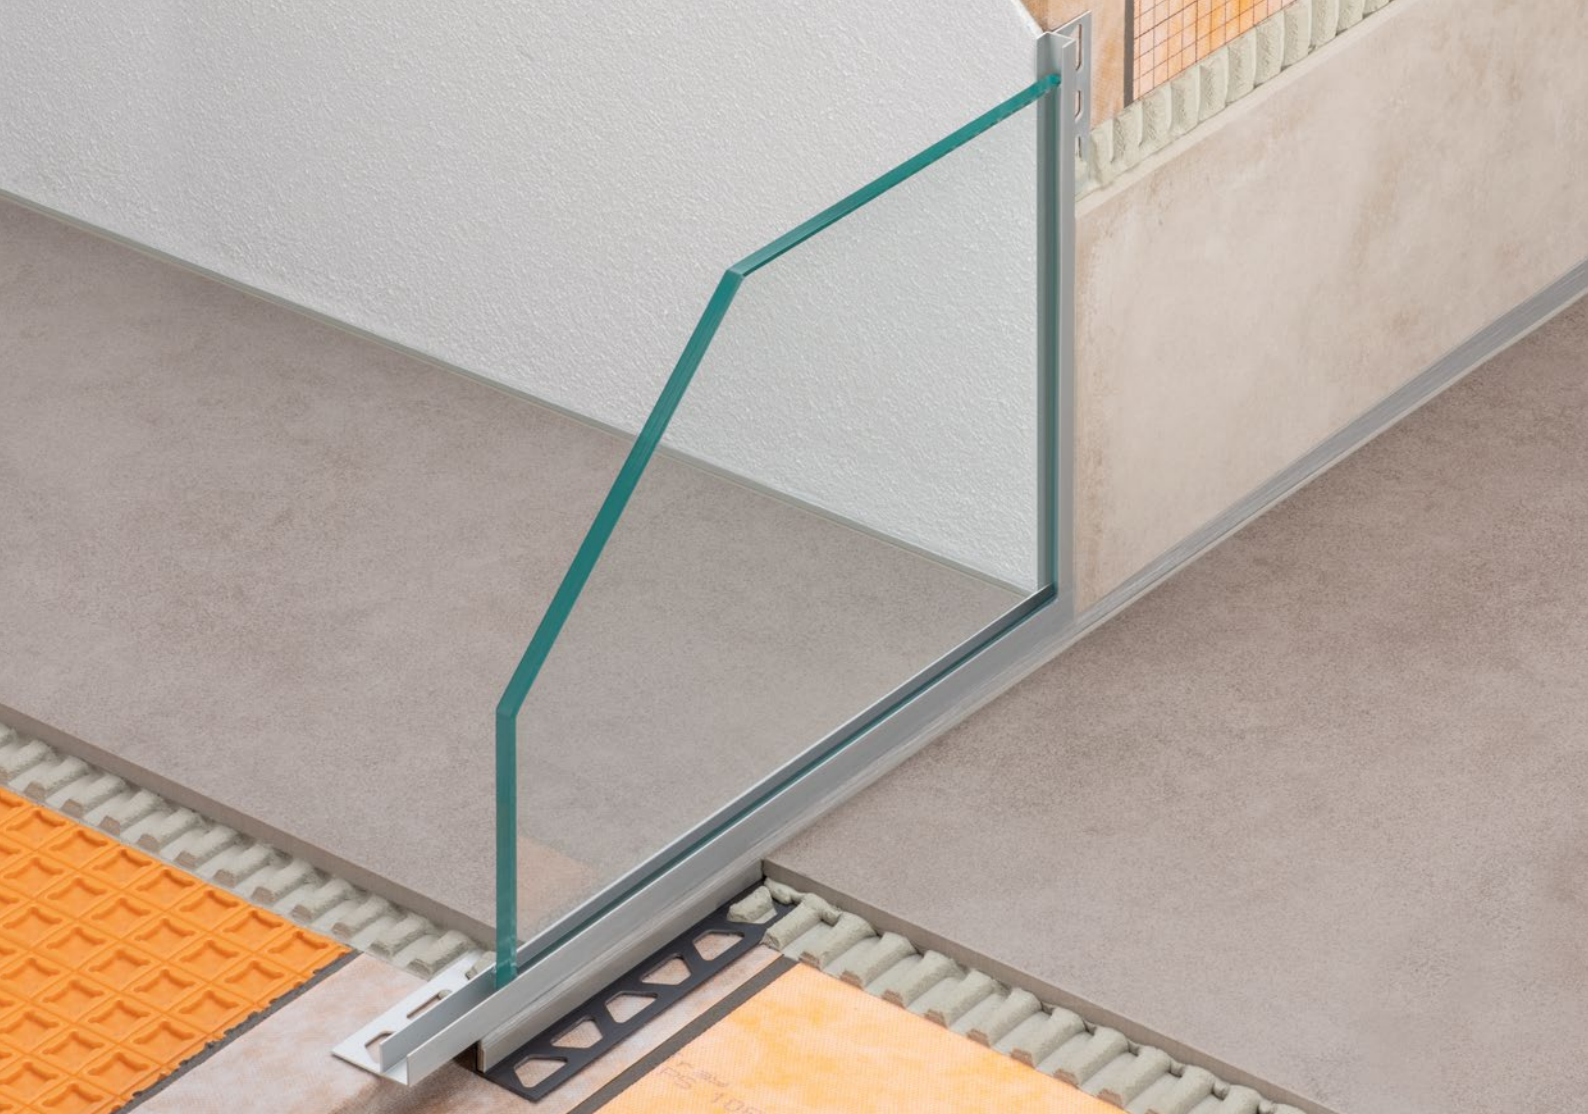

# Profilés-supports pour parois en verre

Schlüter®-**DECO-SG / -SGC**

# Support pour parois en verre

Schlüter®-DECO-SG / -SGC

- ✓ **Fixation simple et flexible**
- ✓ **Pour toute configuration**
- ✓ **Adapté aux profilés Schlüter-SHOWERPROFILE-S**
- ✓ **En aluminium anodisé mat**
- ✓ **DECO-SG disponible en acier inox. (V4A) aussi**
- ✓ **Disponible en quatre hauteurs et deux largeurs**
- ✓ **Désormais pour angles de murs en enduit**

## Les caractéristiques de DECO-SG/-SGC

Ce profilé est plus performant qu'il ne le laisse supposer : Schlüter-DECO-SG s'emploie certes dans la réalisation esthétique de joints creux pour revêtements muraux, mais c'est notamment dans la fixation d'éléments en verre qu'il déploie toutes ses qualités.

son installation. Quant au set d'éclairage Schlüter-LIPROTEC-LLPM, le profilé DECO-SG sert de support pour le module LED emboîtable, pour une diffusion homogène de la lumière.

Schlüter-DECO-SG/-SGC sont des profilés décoratifs en acier inox. brossé (V4A) ou en aluminium anodisé, destinés à l'agencement de joints dans des revêtements carrelés ainsi qu'au support d'éléments en verre. (Fiche produit 2.16)