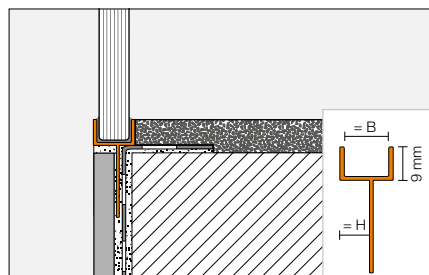

DECO-SG				DECO-SGC	
	Alu. naturel anodisé mat		Acier inoxydable brossé V4A		Alu. naturel anodisé mat	
H = mm	B=12 mm	B=15 mm	B=12 mm	B=15 mm	B=12 mm	B=15 mm
8	•	•	•	•	•	•
10	•	•	•	•	•	•
11	•	•	•	•	•	•
12,5	•	•	•	•	•	•

i
Pour une utilisation aux angles de murs en enduit.