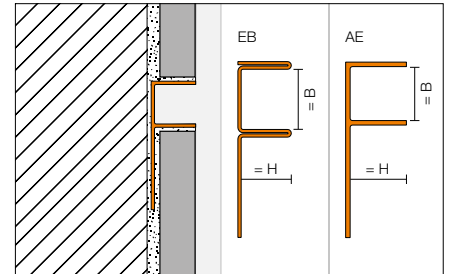

# Support pour parois en verre

Schlüter®-DECO-SG / -SGC

- ✓ **Fixation simple et flexible**
- ✓ **Pour toute configuration**
- ✓ **Adapté aux profilés Schlüter-SHOWERPROFILE-S**
- ✓ **En aluminium anodisé mat**
- ✓ **DECO-SG disponible en acier inox. (V4A) aussi**
- ✓ **Disponible en quatre hauteurs et deux largeurs**
- ✓ **Désormais pour angles de murs en enduit**

## Les caractéristiques de DECO-SG/-SGC

Ce profilé est plus performant qu'il ne le laisse supposer : Schlüter-DECO-SG s'emploie certes dans la réalisation esthétique de joints creux pour revêtements muraux, mais c'est notamment dans la fixation d'éléments en verre qu'il déploie toutes ses qualités.

Le support en U de 12 mm ou 15 mm de large assure la fixation au niveau des murs et du sol, la version DECO-SGC notamment aux angles de murs en enduit. Le profilé vient ainsi compléter la gamme Schlüter-Systems pour parfaire votre douche à l'italienne dès

son installation. Quant au set d'éclairage Schlüter-LIPROTEC-LLPM, le profilé DECO-SG sert de support pour le module LED emboîtable, pour une diffusion homogène de la lumière.

Schlüter-DECO-SG/-SGC sont des profilés décoratifs en acier inox. brossé (V4A) ou en aluminium anodisé, destinés à l'agencement de joints dans des revêtements carrelés ainsi qu'au support d'éléments en verre. (Fiche produit 2.16)