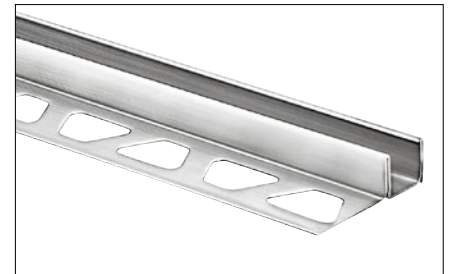

# Support pour parois en verre

Schlüter®-DECO-SG / -SGC

- ✓ **Fixation simple et flexible**
- ✓ **Pour toute configuration**
- ✓ **Adapté aux profilés Schlüter-SHOWERPROFILE-S**
- ✓ **En aluminium anodisé mat**
- ✓ **DECO-SG disponible en acier inox. (V4A) aussi**
- ✓ **Disponible en quatre hauteurs et deux largeurs**
- ✓ **Désormais pour angles de murs en enduit**

## Les caractéristiques de DECO-SG/-SGC

Ce profilé est plus performant qu'il ne le laisse supposer : Schlüter-DECO-SG s'emploie certes dans la réalisation esthétique de joints creux pour revêtements muraux, mais c'est notamment dans la fixation d'éléments en verre qu'il déploie toutes ses qualités.

Le support en U de 12 mm ou 15 mm de large assure la fixation au niveau des murs et du sol, la version DECO-SGC notamment aux angles de murs en enduit. Le profilé vient ainsi compléter la gamme Schlüter-Systems pour parfaire votre douche à l'italienne dès

son installation. Quant au set d'éclairage Schlüter-LIPROTEC-LLPM, le profilé DECO-SG sert de support pour le module LED emboîtable, pour une diffusion homogène de la lumière.

Schlüter-DECO-SG/-SGC sont des profilés décoratifs en acier inox. brossé (V4A) ou en aluminium anodisé, destinés à l'agencement de joints dans des revêtements carrelés ainsi qu'au support d'éléments en verre. (Fiche produit 2.16)