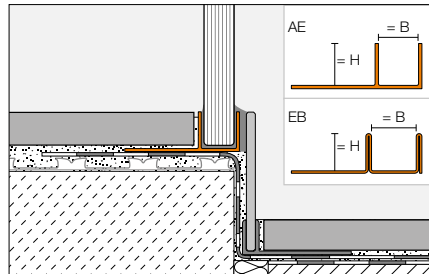

# Support pour parois en verre

Schlüter®-DECO-SG / -SGC

- ✓ **Fixation simple et flexible**
- ✓ **Pour toute configuration**
- ✓ **Adapté aux profilés Schlüter-SHOWERPROFILE-S**
- ✓ **En aluminium anodisé mat**
- ✓ **DECO-SG disponible en acier inox. (V4A) aussi**
- ✓ **Disponible en quatre hauteurs et deux largeurs**
- ✓ **Désormais pour angles de murs en enduit**

## Les caractéristiques de DECO-SG/-SGC

Ce profilé est plus performant qu'il ne le laisse supposer : Schlüter-DECO-SG s'emploie certes dans la réalisation esthétique de joints creux pour revêtements muraux, mais c'est notamment dans la fixation d'éléments en verre qu'il déploie toutes ses qualités.

Le support en U de 12 mm ou 15 mm de large assure la fixation au niveau des murs et du sol, la version DECO-SGC notamment aux angles de murs en enduit. Le profilé vient ainsi compléter la gamme Schlüter-Systems pour parfaire votre douche à l'italienne dès

son installation. Quant au set d'éclairage Schlüter-LIPROTEC-LLPM, le profilé DECO-SG sert de support pour le module LED emboîtable, pour une diffusion homogène de la lumière.

Schlüter-DECO-SG/-SGC sont des profilés décoratifs en acier inox. brossé (V4A) ou en aluminium anodisé, destinés à l'agencement de joints dans des revêtements carrelés ainsi qu'au support d'éléments en verre. (Fiche produit 2.16)