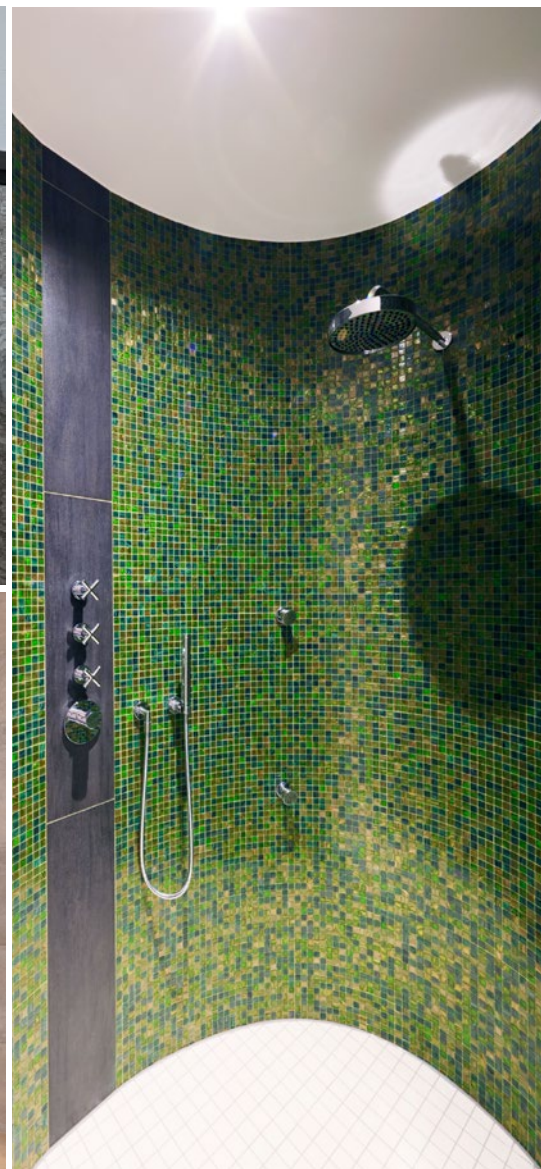

Un coup de pouce à vos idées créatives