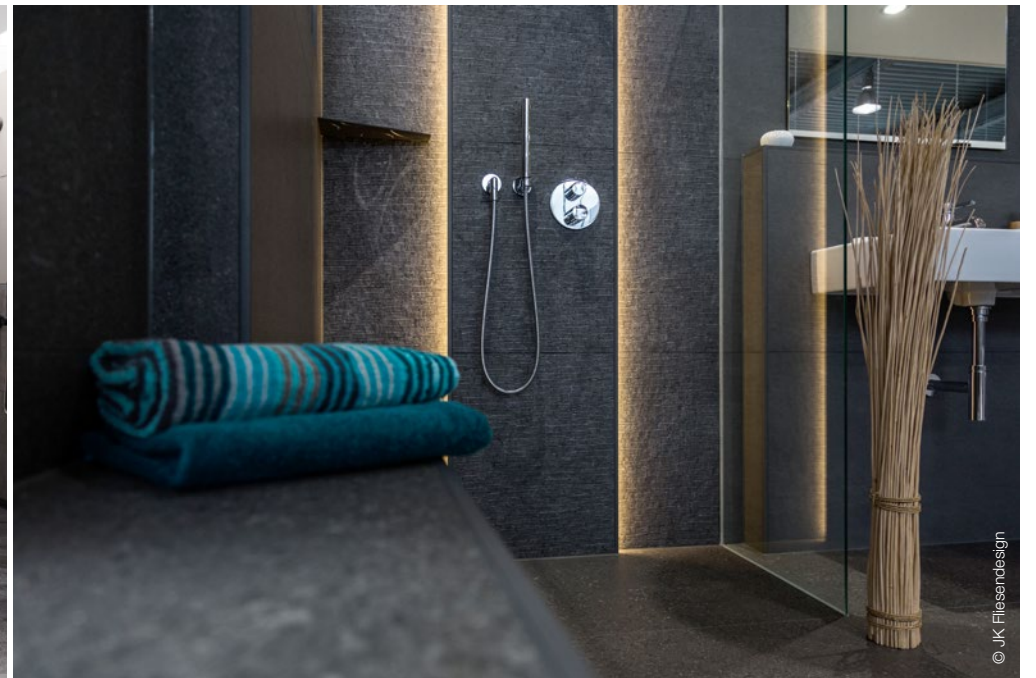

Le design d'intérieur sous toutes ses formes

Schlüter®-KERDI-BOARD

Donner libre cours à la créativité

Schlüter-KERDI-BOARD est le système innovant permettant la création rapide de supports indéformables de pose pour carrelage. Quelle que soit la forme que vous souhaitez réaliser : qu'il s'agisse d'un coin, d'un ovale ou d'un rond, d'une paroi de douche ou de séparation, avec ou sans niche, votre créativité n'a pas de limites. Fonctionne indifféremment avec la mosaïque, les carreaux standard ou les plaques de grès de grand format. Le support de pose fabriqué à partir de KERDI-BOARD peut être recouvert de carreaux immédiatement et sans autre préparation.

... et simple

Créer et aménager des espaces

Schlüter®-KERDI-BOARD

- ✓ Étanche à l'eau et insensible aux variations de température
- ✓ Utilisable sur tous types de supports
- ✓ Surface en fibres pour l'ancrage du mortier en couche mince
- ✓ Étanchéité composite homologuée (abP)
- ✓ Étanchéité composite homologuée avec marquage CE
- ✓ Découpe facile et sans poussière (au cutter)
- ✓ Trame de découpe imprimée
- ✓ Léger et donc facile à transporter
- ✓ Isolant thermique
- ✓ Sans ciment ni fibre de verre
- ✓ Différentes épaisseurs disponibles

Niches préfabriquées

Schlüter®-KERDI-BOARD-N/-NLT/-NLT-BR

- ✓ Les éléments Schlüter-KERDI-BOARD prêts à l'emploi avec ou sans LED LIPROTEC en version Plug & Play
- ✓ Éclairage de niches et de surfaces de rangement murales de tout type
- ✓ Associés au système d'étanchéité KERDI les niches assurent la continuité de de l'étanchéité composite
- ✓ Diverses dimensions au choix
- ✓ Schlüter-SHELF-N peut aussi être utilisé comme étagère
- ✓ Différentes dimensions et couleurs de lumière au choix
- ✓ Un éclairage sur la longueur ou sur la largeur
- ✓ Le module LED peut être positionné soit sur le bord avant, soit au milieu, soit sur la paroi arrière à carreler